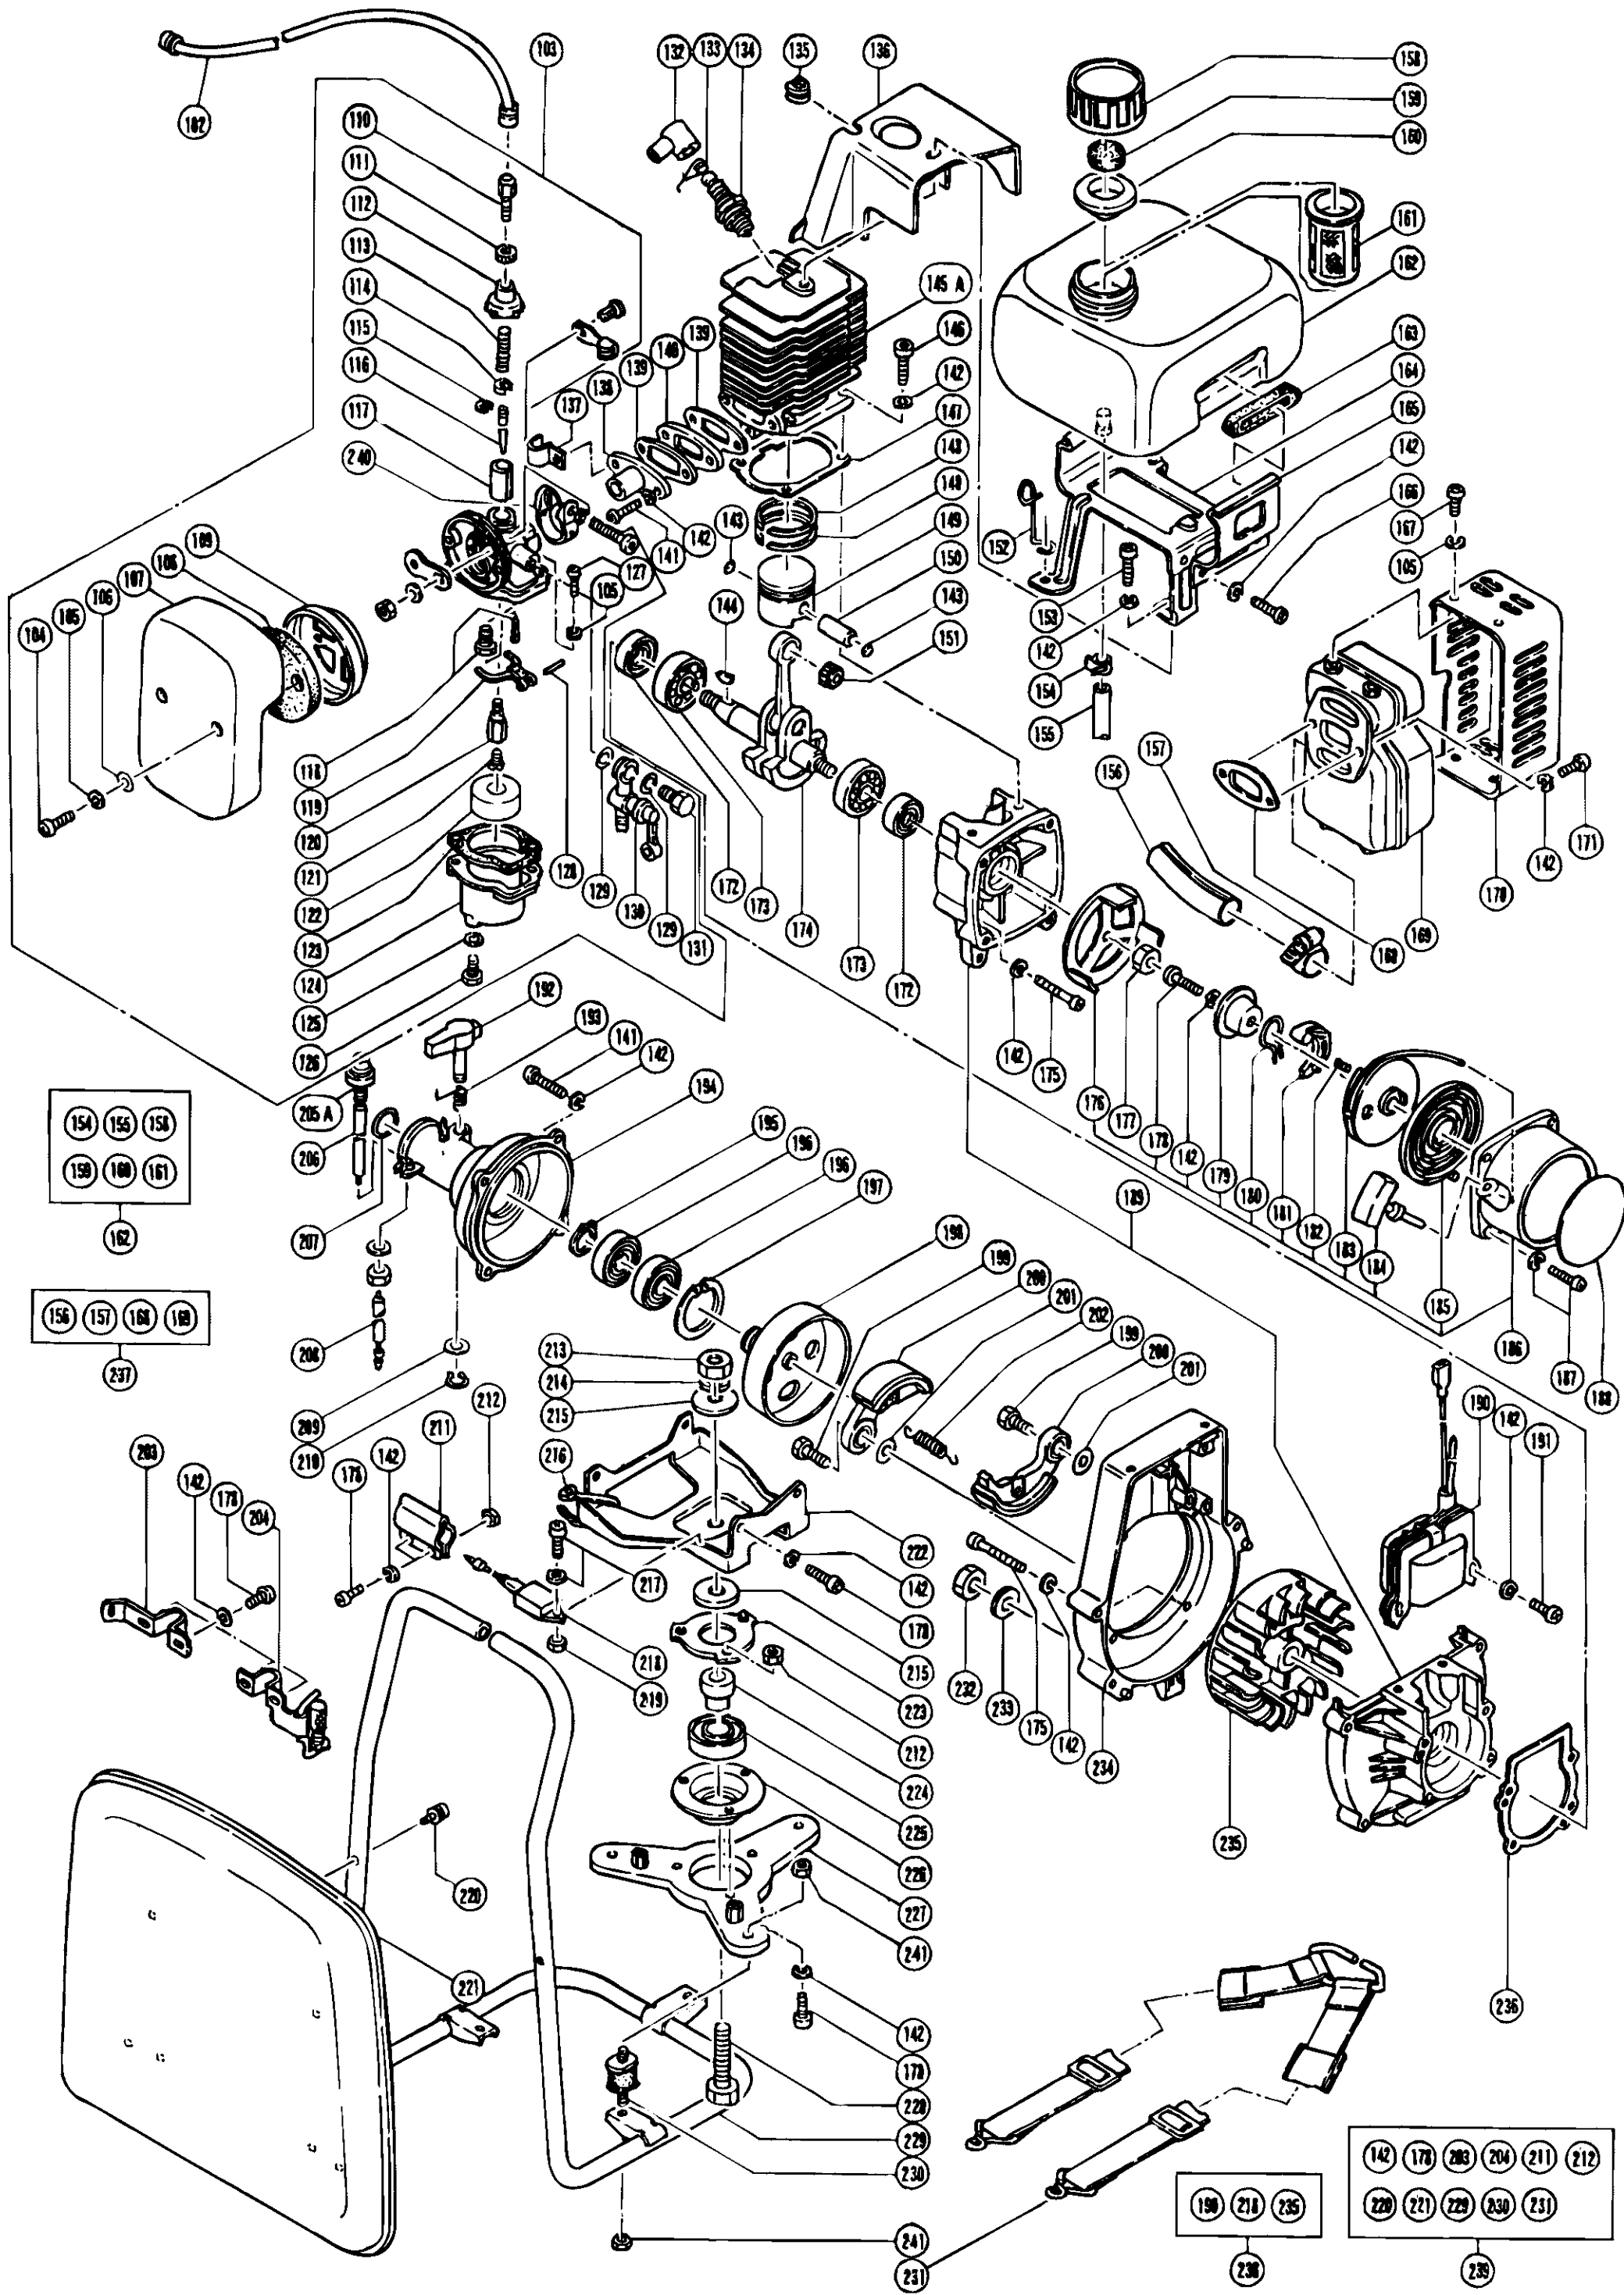

形名  
CG33E1(本体部)

形名  
CG33E1(エンジン部)