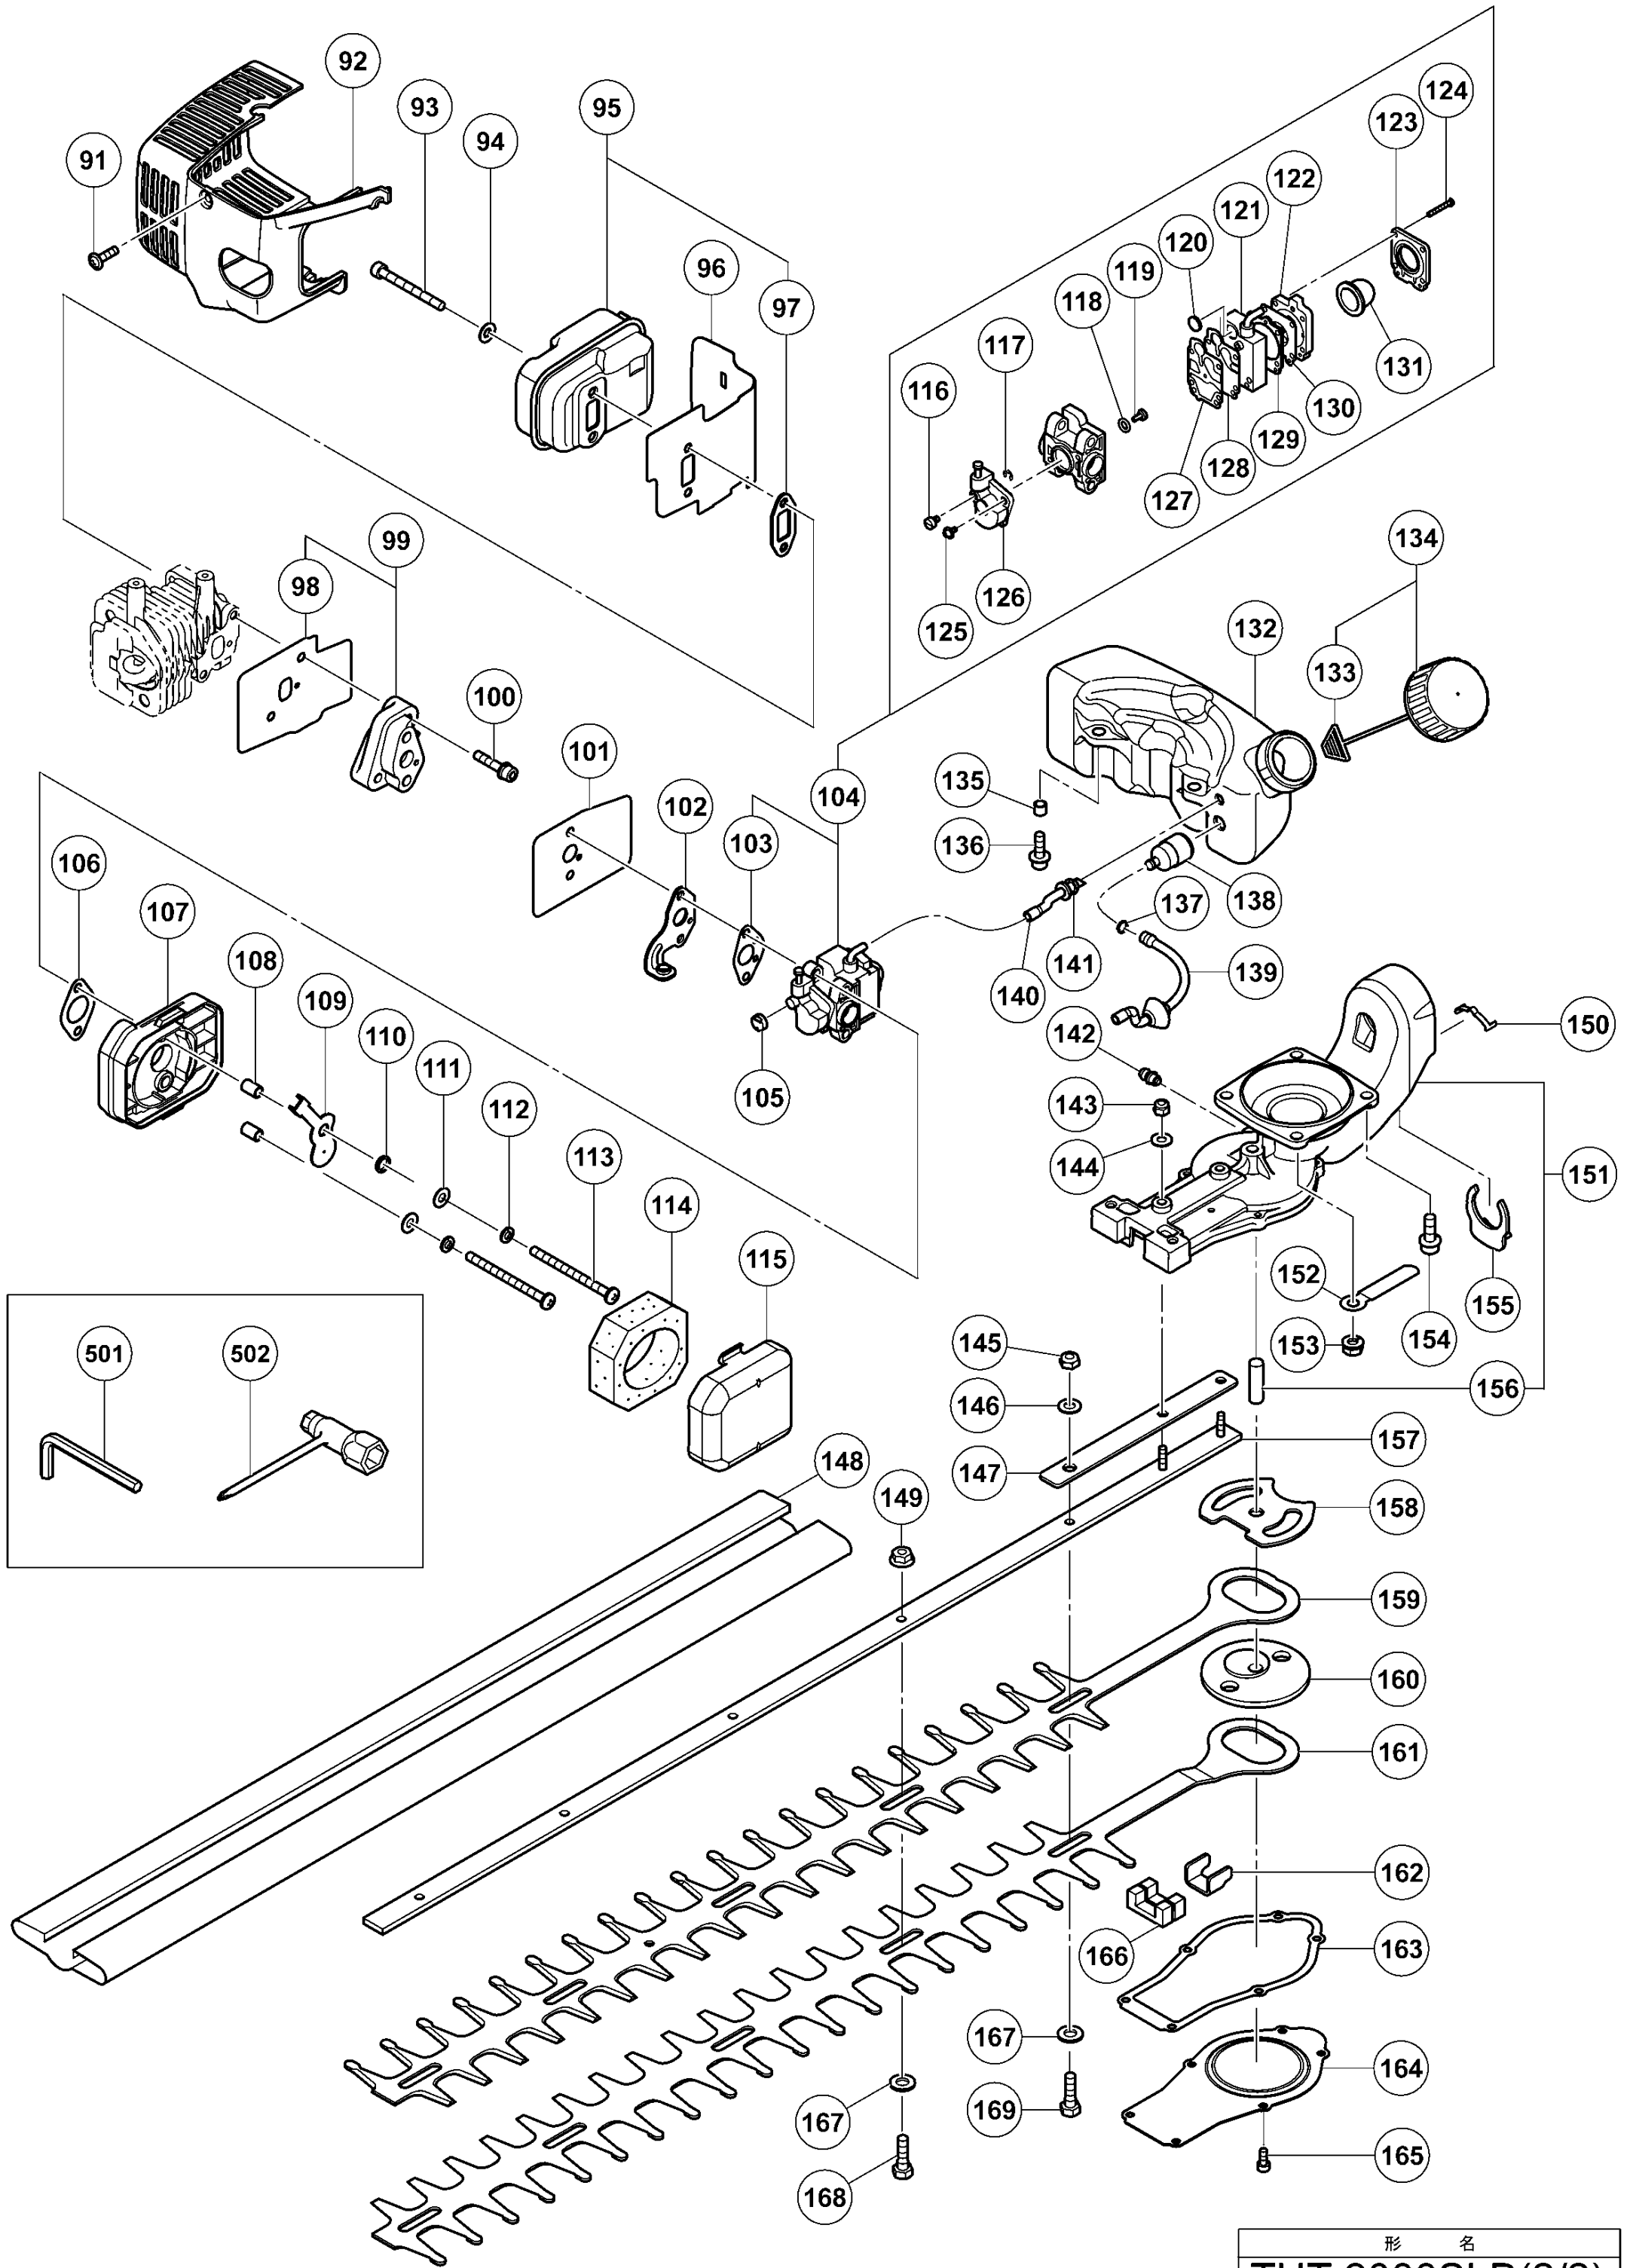

形名
THT-2000SLB(1/2)

形 名
THT-2000SLB(2/2)