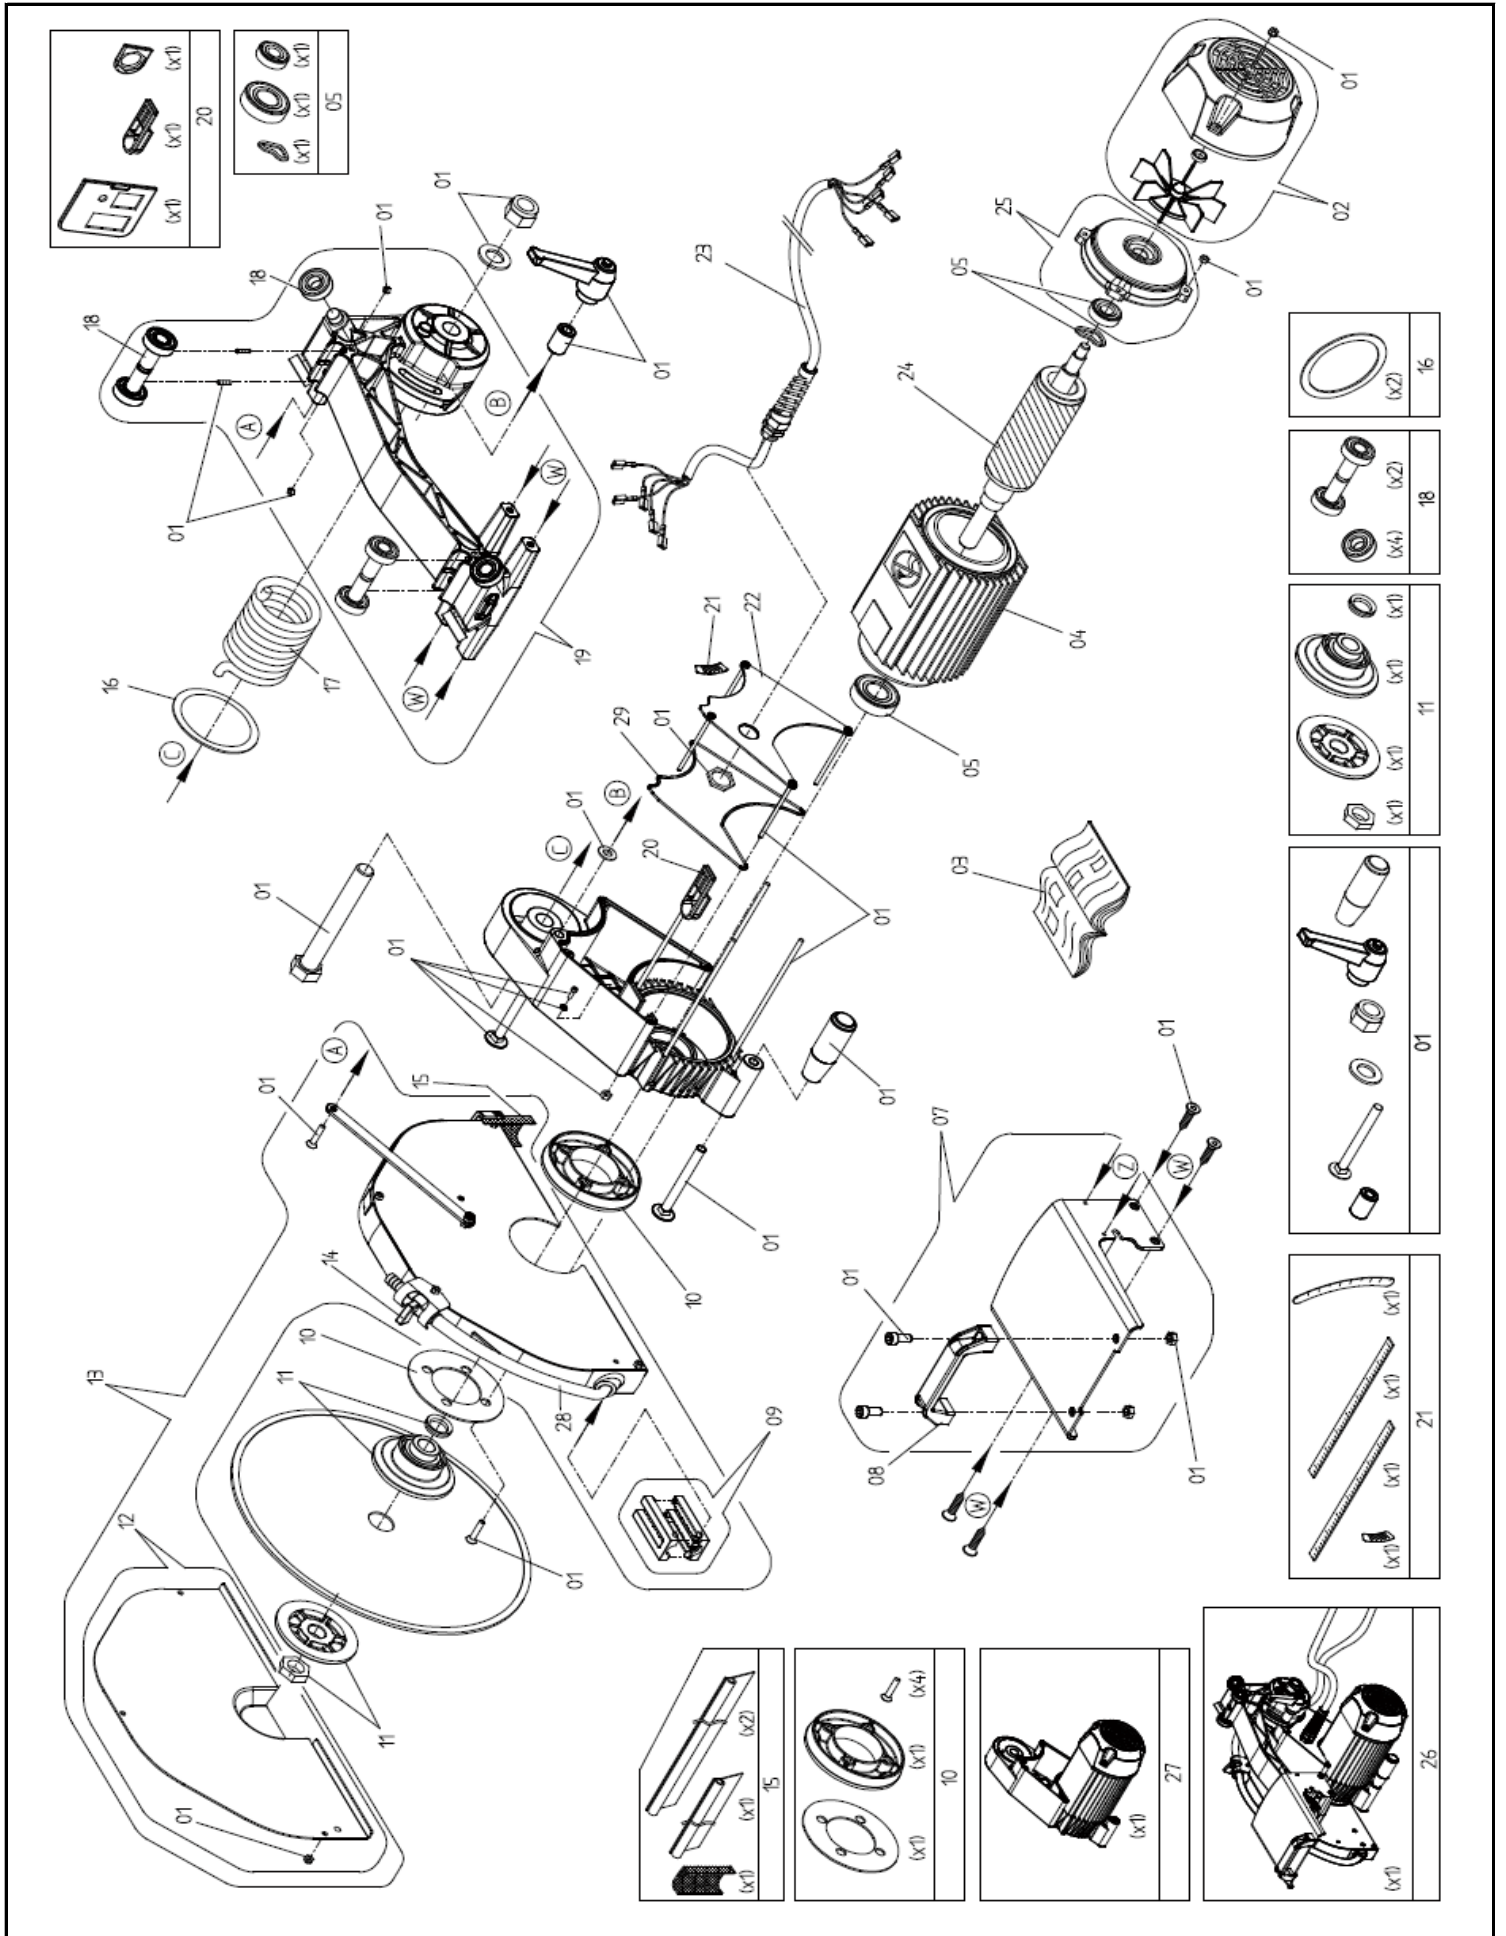

Nr.	Omschrijving	Artikelnummer	Nr.	Omschrijving	Artikelnummer
1	SET POTEN COMPL.	XSPC90034000			
2	SCHROEVEN/MOERENSET TBV FRAME	XSPC90238000			
3	BLOKKEERHENDEL	XSPC90120000			
4	SET SPATLAPPEN	XSPC90132000			
5	WATERSTOP COMPL.	XSPC84025000			
6	KUNSTSTOF DOP TBV POOT	XSPC90090000			
7	SET MONTAGEPLATEN TBV BRUGSTEUN	XSPC90207000			
8	SET BRUGSTEUNEN	XSPC90209000			
9	SET LINIALEN	XSPC90223000			
10	BESCHERMBEUGEL LASER	XSPC90217-10			
11	SCHROEVEN/MOERENSET TBV BRUG	XSPC90239000			
12	KABELBOOM	XSPC90084000			
13	THERMISCHE VEILIGHEID	XSPC90081000			
14	SPANNINGSAANDUIDING ROOD/GROEN	XSPC90082000			
15	SCHAKELAAR	XSPC90080000			
16	ELECTRO-UNIT	XSPC90079000			
17	AANSLUITDOOS COMPL.	XSPC90203-F0			
18	OPBOUWSTEKKER COMPL. 230V	XSPC90242000			
19	ELEK WATERPOMP P-3 P-3500	XWPE030000			
20	WATERSLANG	XSPC07071R00			
21	HOEKPROFIEL LINKS INCL. BLOKKEERHENDEL	XSPC90121000			
22	GLIJLATTEN RVC TBV BRUG	XSPC90218-12			
23	SET VOORAANSLAGEN	XSPC90213000			
24	BOVENTAFEL COMPL.	XSPC90216-12			
25	VARIABELE MATERIAALAANSLAG COMPL.	XSPC90235000			
26	HANDWIEL COMPL.	XNB90166-550			
27	STALEN KABEL TBV HANDWIEL	XSPC90251-12			
28	BRUG COMPL.	XSPC90200-12			
29	KABELANTENNE	XSPC90251F00			
30	WATERBAK	XSPC90135-12			
31	HANDGREEP COMPL.	XSPC90119000			
32	BLOKKEERHENDEL COMPL. TBV POOT	XSPC90039000			
33	WIELSTEL COMPL.	XNB90102R000			
34	GEREEDSCHAPSET COMPL.	XSPC03032000			
35	ALUMINIUM FRAME COMPLEET	XSPC90232-12			
36	AANSLUITBLOKJE	XSPC90158000			