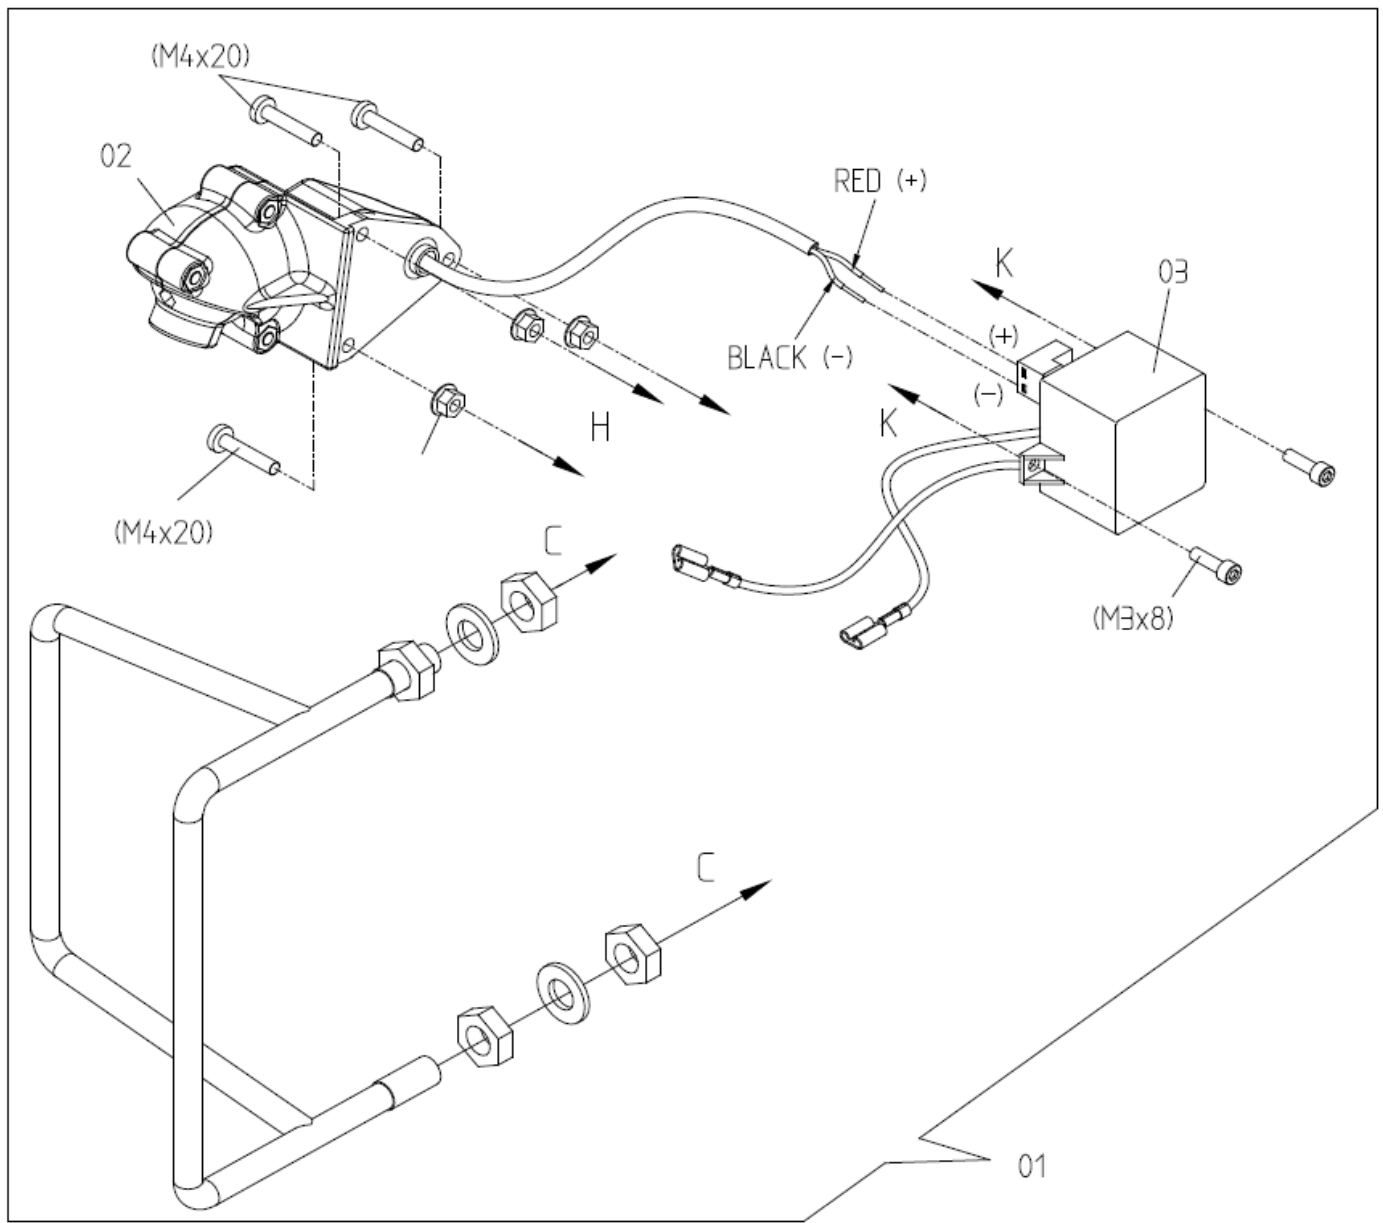

Nr.	Omschrijving	Artikelnummer	Nr.	Omschrijving	Artikelnummer
1	LASER COMPL.	XNB901690000			
2	LASER UNIT	XSPC90137000			
3	LASER VOEDING	XSPC90138P00