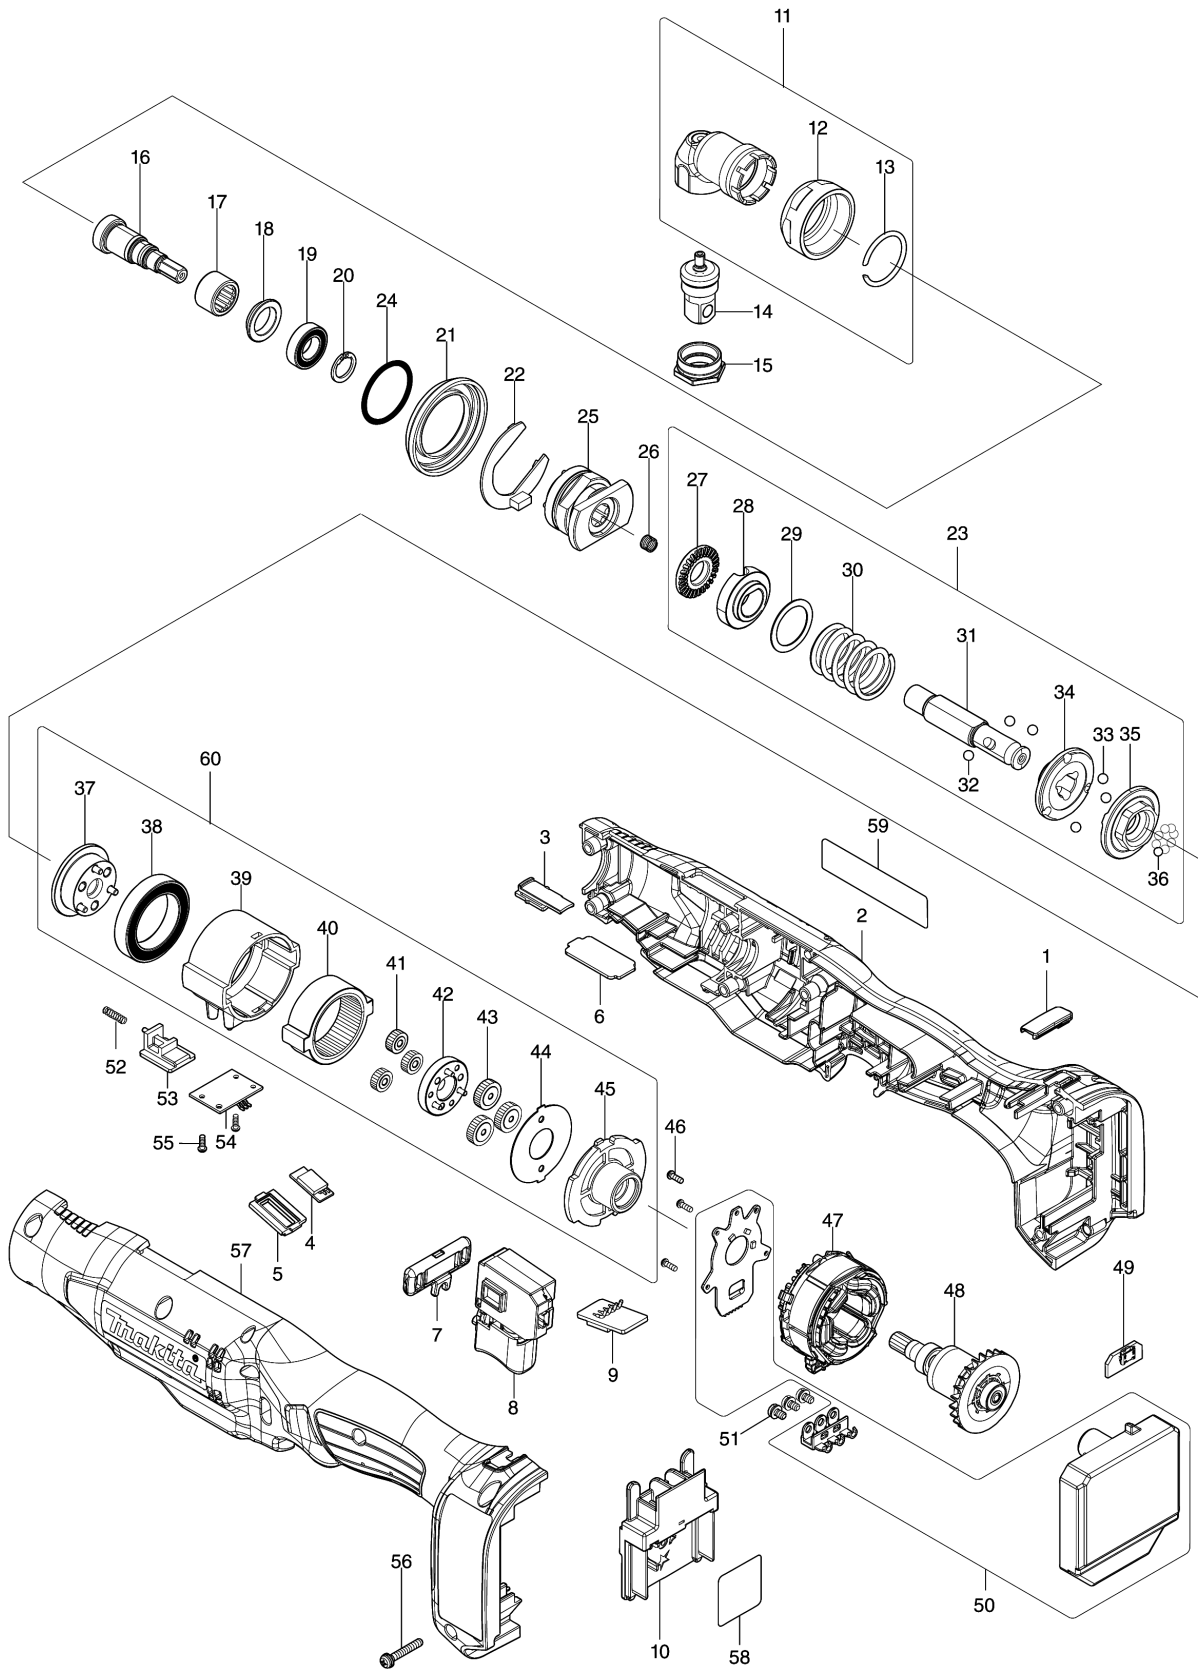

Model No.DFL020F CORDLESS ANGLE SCREWDRIVER

Model No.DFL020F CORDLESS ANGLE SCREWDRIVER

Tétel	Cikkszám	Megnevezés	Átalakulás	Menny.	New/Old	Opc 1	Opc 2	Megjegyzés
001	424827-8	USB COVER		1				
002	183L93-5	HOUSING SET		1				
C10	263005-3	GUMI CSAPSZEG 6 263005-3		2				
C20	931002-4	HEX. NUT M3		8				
D10		INC. 57						
003	457526-7	CHANGE PLATE		1				
004	620B13-3	LED CIRCUIT		1				
005	459491-6	LENS		1				
006	345647-6	PLATE L		1				
007	459492-4	F/R CHANGE LEVER		1				
008	651082-1	SWITCH C3JW-1B-S		1				
009	620621-8	BUZZER CIRCUIT		1				
010	643860-3	TERMINAL		1				
011	127321-6	ANGLE HEAD ASSEMBLY		1				
D10		INC. 12,13						
012	327370-5	LOCK NUT		1				
013	233924-7	BIZTOSÍTÓ RUGÓ		1				
014	140L66-1	SPINDLE A COMPLETE		1				
015	285035-4	BEARING RETAINER 13-18		1				
016	226902-4	SPIRAL BEVEL GEAR 15A		1				
017	212123-4	TÚGÖRGŐS CSAPÁGY 1210 212123-4		1				
018	327371-3	SPACER		1				
019	210076-1	BALL BEARING 6800LLB		1				
020	961026-6	RETAINING RING S-10		1				
021	459490-8	LED LENS		1				
022	620B14-1	INDICATION CIRCUIT		1				
023	127320-8	CLUTCH ASSEMBLY U		1				
D10		INC. 27-36						
024	213987-9	O-RING 25		1				
025	140L67-9	BEARING BOX COMPLETE		1				
026	233019-6	COMPRESSION SPRING 5		1				
027	326953-8	LOCK NUT M12		1				
028	144421-7	ADJUST RING COMPLETE		1				
029	253391-0	FLAT WASHER 18		1				
030	232602-6	COMPRESSION SPRING 18F		1				
031	327367-4	SPINDLE		1				
032	216024-8	4-ES CSAPÁGYGOLYÓ		3				
033	216024-8	4-ES CSAPÁGYGOLYÓ		3				
034	223185-7	CAM A		1				
035	223186-5	CAM B		1				
036	216001-0	ACÉLGOLYÓ 3,5 216001-0*		8				

Please order the parts with part number.

Print Date 2021/2/26