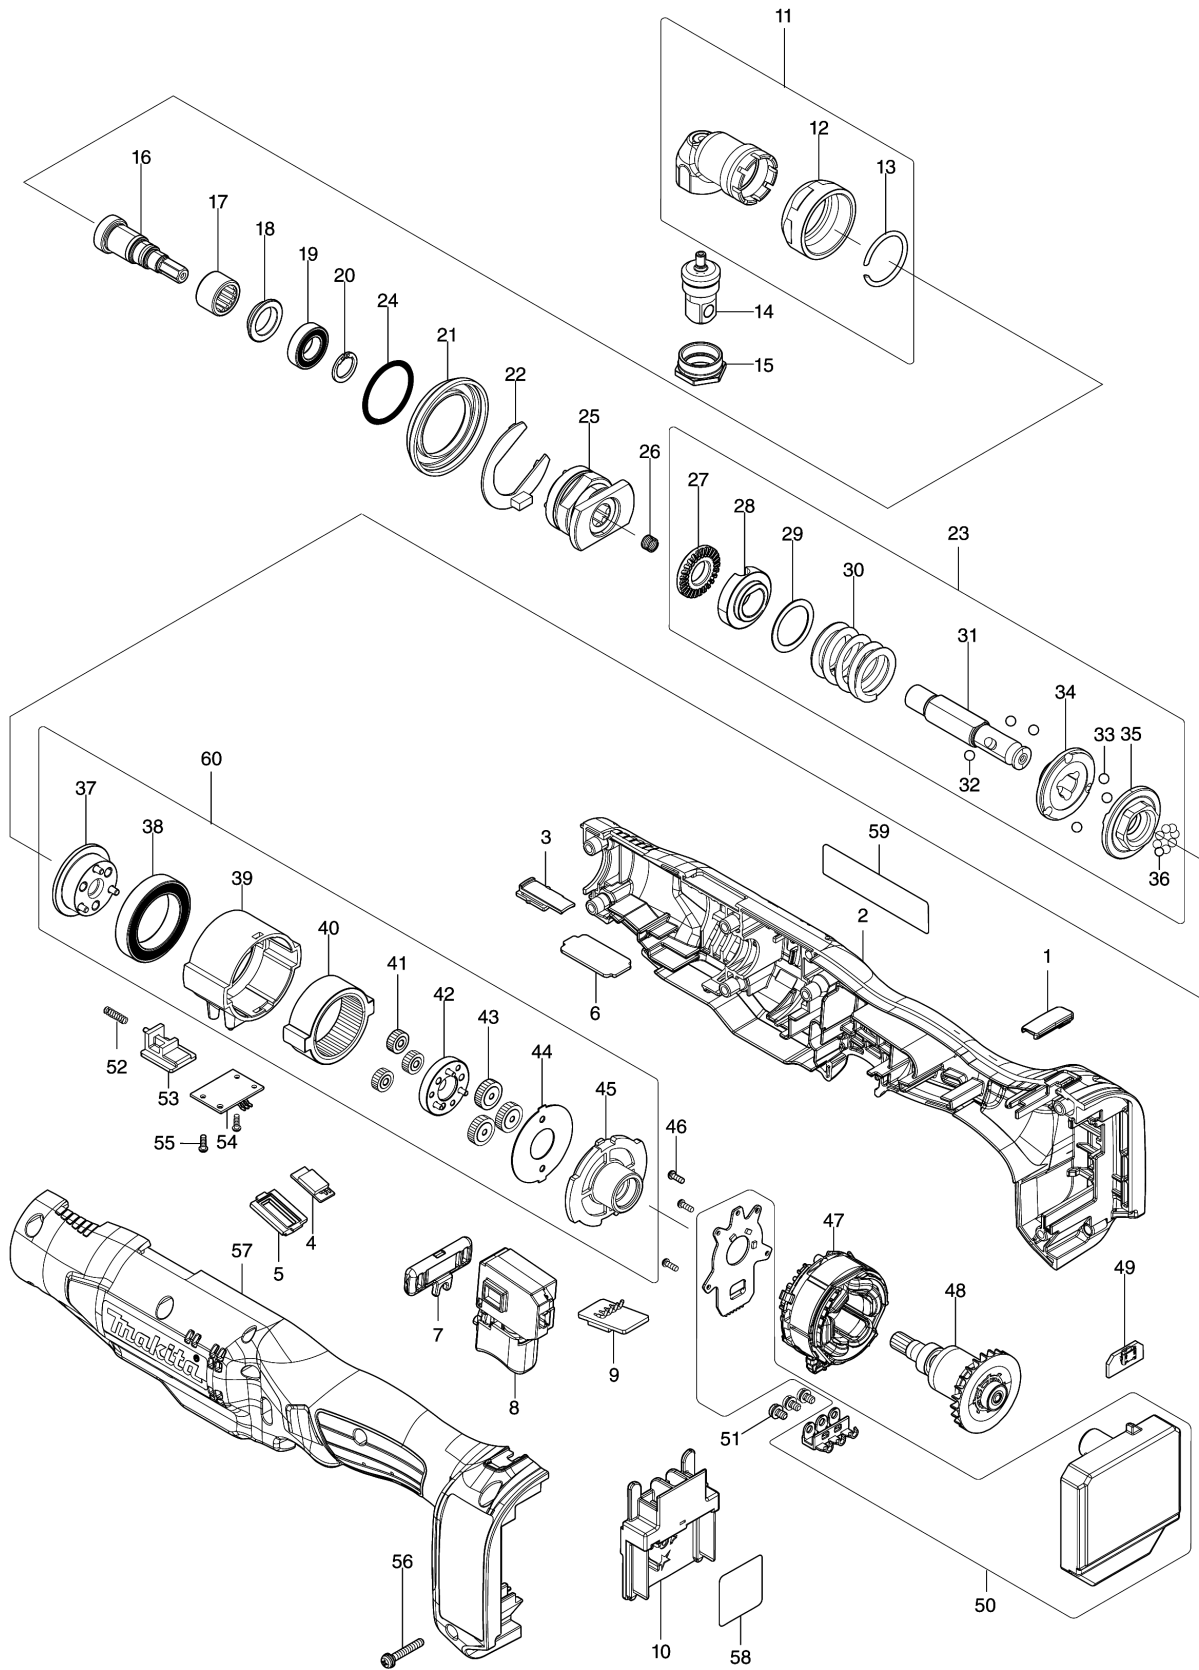

## Model No.DFL063F CORDLESS ANGLE SCREWDRIVER

Tétel	Cikkszám	Megnevezés	Átalakulás	Menny.	New/Old	Opc 1	Opc 2	Megjegyzés
001	424827-8	USB COVER		1				
002	183L93-5	HOUSING SET		1				
C10	263005-3	GUMI CSAPSZEG 6 263005-3		2				
C20	931002-4	HEX. NUT M3		8				
D10		INC. 57						
003	457526-7	CHANGE PLATE		1				
004	620B13-3	LED CIRCUIT		1				
005	459491-6	LENS		1				
006	347538-7	PLATE R		1				
007	459492-4	F/R CHANGE LEVER		1				
008	651082-1	SWITCH C3JW-1B-S		1				
009	620621-8	BUZZER CIRCUIT		1				
010	643860-3	TERMINAL		1				
011	127321-6	ANGLE HEAD ASSEMBLY		1				
D10		INC. 12,13						
012	327370-5	LOCK NUT		1				
013	233924-7	BIZTOSÍTÓ RUGÓ		1				
014	140L66-1	SPINDLE A COMPLETE		1				
015	285035-4	BEARING RETAINER 13-18		1				
016	226902-4	SPIRAL BEVEL GEAR 15A		1				
017	212123-4	TÚGÖRGŐS CSAPÁGY 1210 212123-4		1				
018	327371-3	SPACER		1				
019	210076-1	BALL BEARING 6800LLB		1				
020	961026-6	RETAINING RING S-10		1				
021	459490-8	LED LENS		1				
022	620B14-1	INDICATION CIRCUIT		1				
023	127322-4	CLUTCH ASSEMBLY V		1				
D10		INC. 27-36						
024	213987-9	O-RING 25		1				
025	140L67-9	BEARING BOX COMPLETE		1				
026	233019-6	COMPRESSION SPRING 5		1				
027	326953-8	LOCK NUT M12		1				
028	144421-7	ADJUST RING COMPLETE		1				
029	253391-0	FLAT WASHER 18		1				
030	232539-7	COMPRESSION SPRING 18C		1				
031	327367-4	SPINDLE		1				
032	216024-8	4-ES CSAPÁGYGOLYÓ		3				
033	216024-8	4-ES CSAPÁGYGOLYÓ		3				
034	223185-7	CAM A		1				
035	223186-5	CAM B		1				
036	216001-0	ACÉLGOLYÓ 3,5 216001-0*		8				