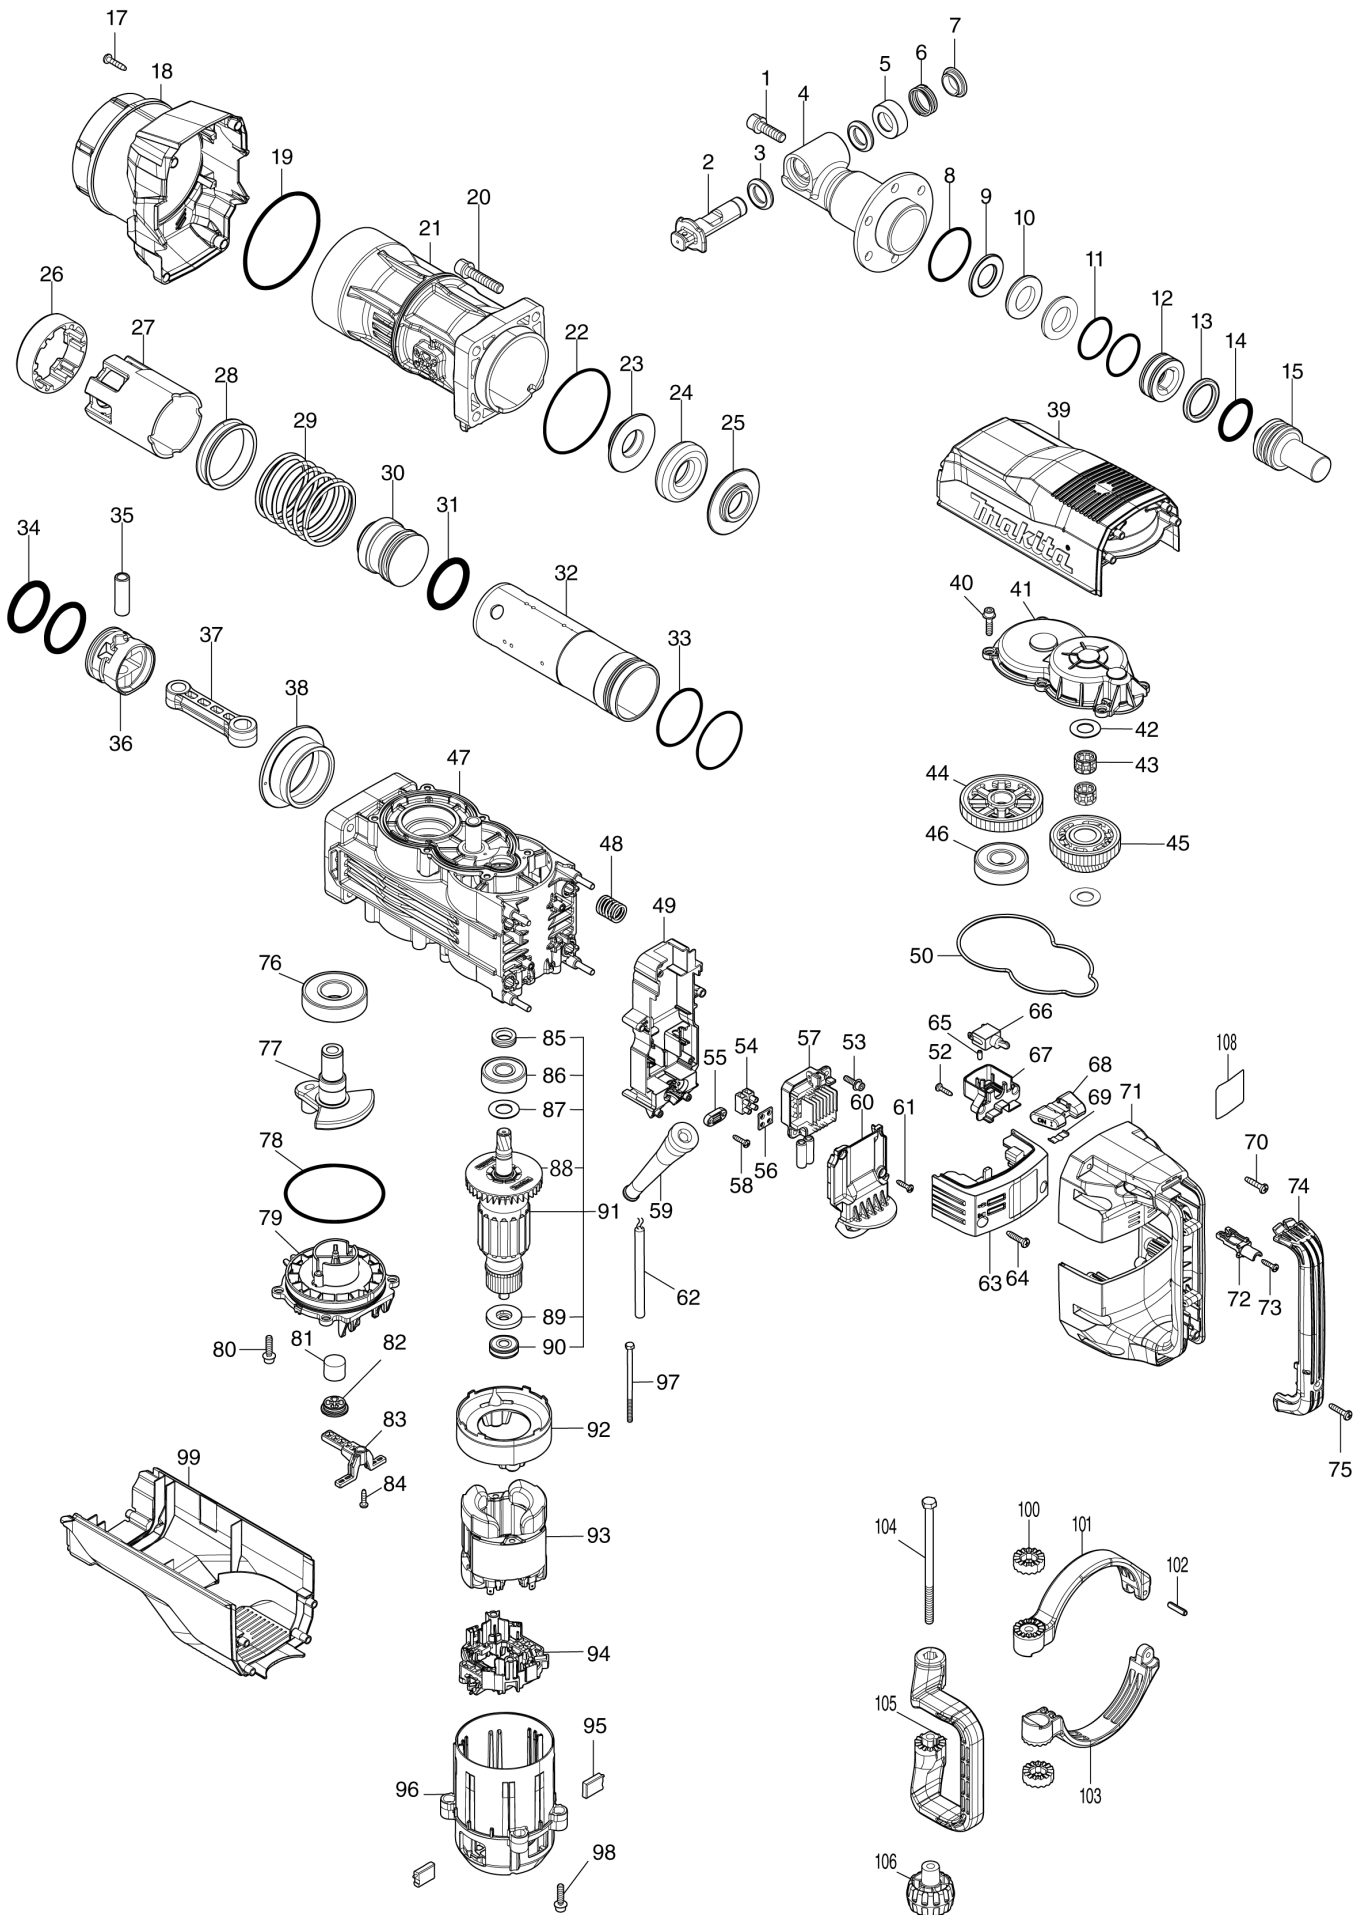

Diagram / Parts List

HM1501

ELECTRIC BREAKER

HM1501 / ELECTRIC BREAKER

HM1501 / ELECTRIC BREAKER

Item	Sub	Parts No.	Parts Description	Qty	I/C	E/C No.	Close No.	Remark
001		265B53-0	H.S HEAD BOLT M10X35 WM	6				
002		327671-1	TOOL RETAINER	1				
003		262197-5	RUBBER RING 20	2				
004		313322-2	TOOL HOLDER A	1				
005		327672-9	SPRING BASE B	1				
006		232641-6	COMPRESSION SPRING 28	1				
007		327670-3	RETAINER SLEEVE	1				
008		213670-8	O RING 58	1				
009		253487-7	FLAT WASHER 26	1				
010		262198-3	URETHANE RING 26	2			D8178	
010-1		262198-3	URETHANE RING 26	2	<	D8178		
011		213569-7	O RING 45	2				
012		327674-5	RING 24	1				
013		213911-2	X-RING 38	1				
014		213912-0	O-RING 40	1				
015		327668-0	IMPACT BOLT A	1				
017		266041-8	TAPPING SCREW 5X25	4				
018		412874-1	BARREL COVER	1				
019		213916-2	O-RING106	1				
020		265B55-6	H.S HEAD BOLT M10X50 WM	4				
021		313324-8	BARREL	1				
022		213806-9	O RING 90	1				
023		327667-2	SHOULDER RING 30 B	1				
024		262196-7	RUBBER RING 31	1				
025		327666-4	SHOULDER RING 30 A	1				
026		313321-4	GUIDE RING	1				
027		412859-7	SLIDE SLEEVE	1				
028		327664-8	SLEEVE 65	1				
029		232646-6	COMPRESSION SPRING 66	1				
030		327665-6	STRIKER	1				
031		213913-8	O-RING 48	1				
032		327662-2	CYLINDER 59	1				
033		213656-2	O RING 53	2				
034		213913-8	O-RING 48	2				
035		327663-0	PIPE 15	1				
036		412858-9	PISTON	1				
037		412857-1	CONNECTING ROD	1				
038		327661-4	SPACER	1				
039		412875-9	TOP COVER	1				
040		266923-4	H.S.HEAD BOLT M6X25 WITH GM	6				
041		413211-2	GEAR COVER	1				
042		267487-1	FLAT WASHER 17	2				
043		212230-3	NEEDLE CAGE 1715	2				
044		227832-2	HELICAL GEAR 53	1				
045		227833-0	GEAR COMPLETE 31-45	1				
046		210234-9	BALL BEARING 2216LLB	1				
047		140W39-0	CRANK HOUSING B COMPLETE	1				
048		232645-8	COMPRESSION SPRING 16B	4				
049		412868-6	CONTROLLER CASE	1				
050		422636-9	SEAL RING	1				
052		265995-6	TAPPING SCREW 4X18	2				
053		266903-0	HEX.S.HEAD BOLT M5X20 WITH WR	2				
054		654741-6	TERMINAL BLOCK	2				
055		687053-2	STRAIN RELIEF	1				
056		685756-2	RUBBER SHEET	2				
057		620E04-2	CONTROLLER	1				
058		265995-6	TAPPING SCREW 4X18	2				
059		682560-0	CORD GUARD 10	1				
060		412869-4	CORD COVER	1				
061		265995-6	TAPPING SCREW 4X18	4				
062		695123-3	POWER SUPPLY CORD 1.5-2-4.0	1				
063		140W49-7	CONTROLLER COVER COMPLETE	1				
064		266041-8	TAPPING SCREW 5X25	2				
065		263027-3	RUBBER PIN 4	1				
066		651423-1	SWITCH	1				