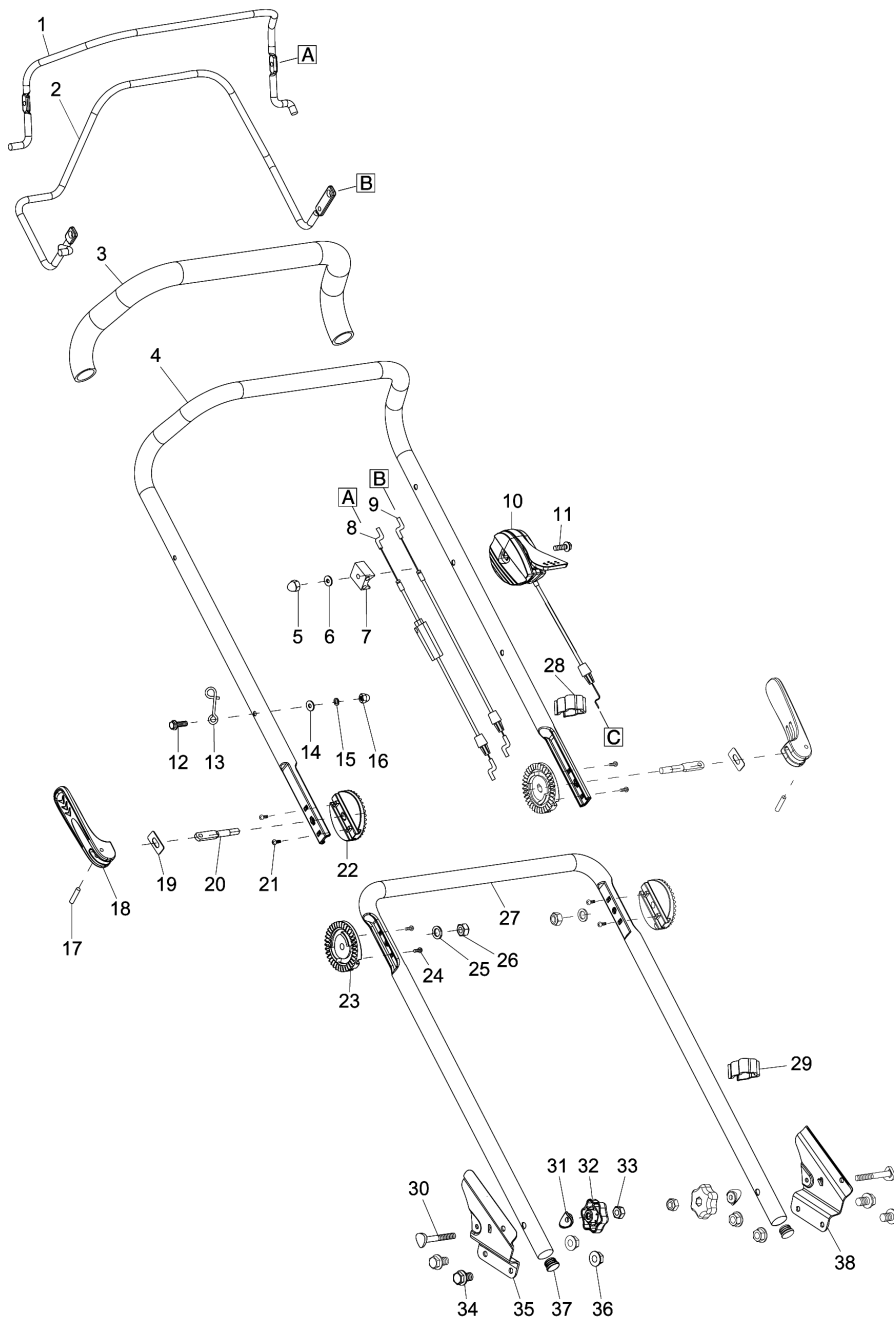

Model No.PLM4628 PETROL LAWN MOWER

Model No.PLM4628 PETROL LAWN MOWER

Model No.PLM4628 PETROL LAWN MOWER

Model No.PLM4628 PETROL LAWN MOWER

Tétel	Cikkszám	Megnevezés	Átalakulás	Menny.	New/Old	Opc 1	Opc 2	Megjegyzés
001	671017580	ENGINE CLUTCH LEVER		1				
002	671001732	SELF DRIVE CONTROL LEVER		1				
003	671001029	HANDLE SHEATH		1				
004	671017970	UPPER HANDLE BAR		1				
005	DA00000575	HEX.CAP NUT M6		1				
006	DA00000574	FLAT WASHER 6		1				
007	DA00000573	OUTER WIRE STOPPER		1				
008	671001258	ENGINE CLUTCH WIRE ASSY		1	*			
008-1	671001222	SELF DRIVE CONTROL WIRE ASSY	X	1				
009	671001222	SELF DRIVE CONTROL WIRE ASSY		1	*			
009-1	671001258	ENGINE CLUTCH WIRE ASSY	X	1				
010	671013260	THROTTLE CONTROL BOX ASSY		1				
011	DA00000572	HEX.FLANGE BOLT M6X55		1				
012	DA00000577	HEX.FLANGE BOLT M6X35		1				
013	DA00000579	STARTER GRIP HOOK		1				
014	DA00000574	FLAT WASHER 6		1				
015	DA00000864	SPRING WASHER 6		1	*			
015-1	DA00000576	SPRING WASHER 6	O	1				
016	DA00000575	HEX.CAP NUT M6		1				
017	671090048	PIN 5X20		2				
018	671364005	TENSION LEVER		2				
019	671001119	RETAINER PLATE		2				
020	671001301	TENSION BOLT M8		2				
021	DA00000860	SELF-TAPPING SCREW ST3X10		4				
022	671054001	ANGLE ADJUSTMENT JOINT UPPER		2				
023	671055001	ANGLE ADJUSTMENT JOINT LOWER		2				
024	DA00000860	SELF-TAPPING SCREW ST3X10		4				
025	671011890	FLAT WASHER 8		2				
026	671005008	ANYA M8		2				
027	671001804	LOWER HANDLE BAR		1				
028	671611001	CABLE CLIP		1				
029	671611001	CABLE CLIP		1				
030	671006004	CSAVAR M8X6		2				
031	DA00000565	PLASTIC SADDLE WASHER 8		2				
032	671365005	RÖGZÍTŐGOMB PLM4618		2				
033	DA00000563	HEXAGON NUT M8		2				
034	DA00000562	HEX.FLANGE BOLT M8X16		4				
035	671001751	RIGHT HANDLE BRACKET BLUE		1				
036	DA00000537	HEX.FLANGE LOCK NUT M8		4				
037	DA00000900	PIPE END CAP 19		2				
038	671001750	LEFT HANDLE BRACKET BLUE		1				