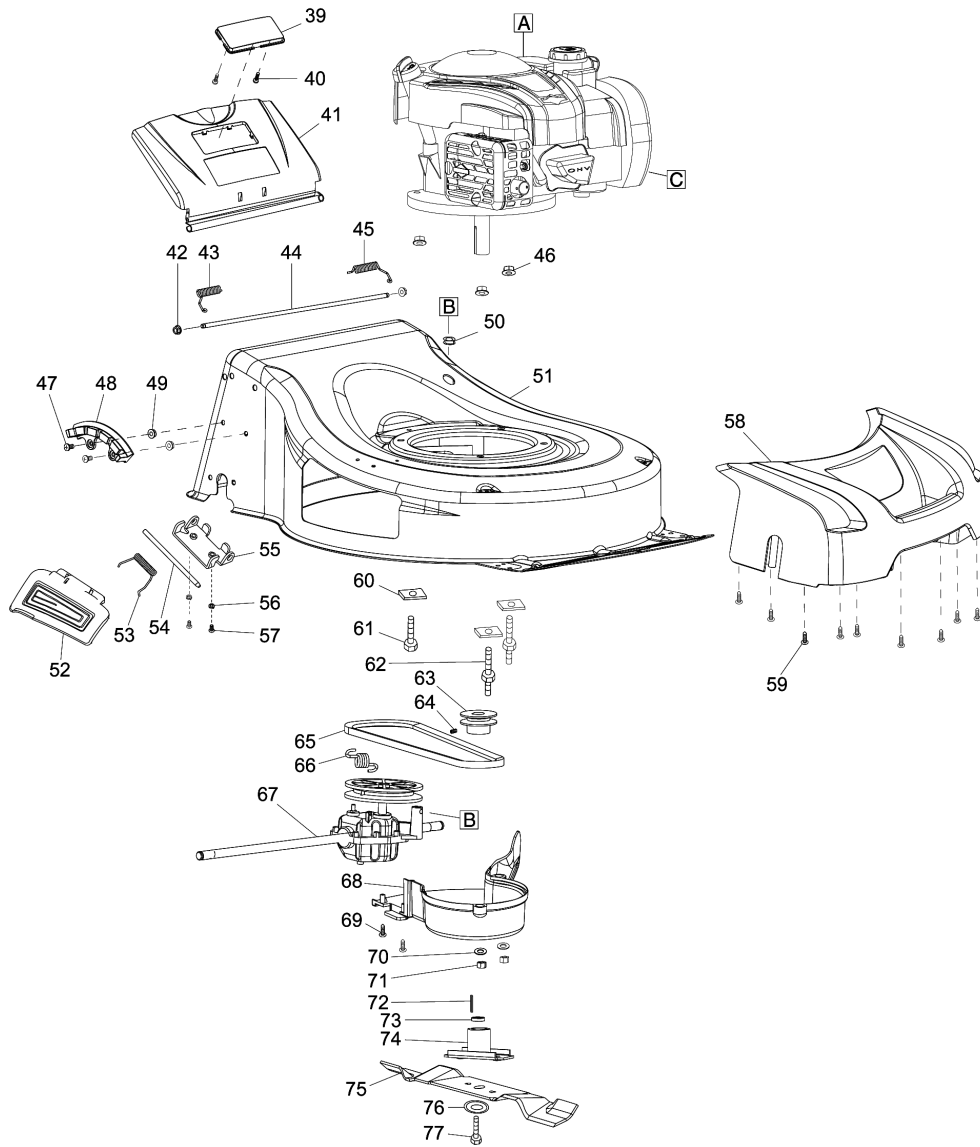

Model No.PLM4628 PETROL LAWN MOWER

Model No.PLM4628 PETROL LAWN MOWER

Model No.PLM4628 PETROL LAWN MOWER

Model No.PLM4628 PETROL LAWN MOWER

Tétel	Cikkszám	Megnevezés	Átalakulás	Menny.	New/Old	Opc 1	Opc 2	Megjegyzés
001	671017580	ENGINE CLUTCH LEVER		1				
002	671001732	SELF DRIVE CONTROL LEVER		1				
003	671001029	HANDLE SHEATH		1				
004	671017970	UPPER HANDLE BAR		1				
005	DA00000575	HEX.CAP NUT M6		1				
006	DA00000574	FLAT WASHER 6		1				
007	DA00000573	OUTER WIRE STOPPER		1				
008	671001258	ENGINE CLUTCH WIRE ASSY		1	*			
008-1	671001222	SELF DRIVE CONTROL WIRE ASSY	X	1				
009	671001222	SELF DRIVE CONTROL WIRE ASSY		1	*			
009-1	671001258	ENGINE CLUTCH WIRE ASSY	X	1				
010	671013260	THROTTLE CONTROL BOX ASSY		1				
011	DA00000572	HEX.FLANGE BOLT M6X55		1				
012	DA00000577	HEX.FLANGE BOLT M6X35		1				
013	DA00000579	STARTER GRIP HOOK		1				
014	DA00000574	FLAT WASHER 6		1				
015	DA00000864	SPRING WASHER 6		1	*			
015-1	DA00000576	SPRING WASHER 6	O	1				
016	DA00000575	HEX.CAP NUT M6		1				
017	671090048	PIN 5X20		2				
018	671364005	TENSION LEVER		2				
019	671001119	RETAINER PLATE		2				
020	671001301	TENSION BOLT M8		2				
021	DA00000860	SELF-TAPPING SCREW ST3X10		4				
022	671054001	ANGLE ADJUSTMENT JOINT UPPER		2				
023	671055001	ANGLE ADJUSTMENT JOINT LOWER		2				
024	DA00000860	SELF-TAPPING SCREW ST3X10		4				
025	671011890	FLAT WASHER 8		2				
026	671005008	ANYA M8		2				
027	671001804	LOWER HANDLE BAR		1				
028	671611001	CABLE CLIP		1				
029	671611001	CABLE CLIP		1				
030	671006004	CSAVAR M8X6		2				
031	DA00000565	PLASTIC SADDLE WASHER 8		2				
032	671365005	RÖGZÍTŐGOMB PLM4618		2				
033	DA00000563	HEXAGON NUT M8		2				
034	DA00000562	HEX.FLANGE BOLT M8X16		4				
035	671001751	RIGHT HANDLE BRACKET BLUE		1				
036	DA00000537	HEX.FLANGE LOCK NUT M8		4				
037	DA00000900	PIPE END CAP 19		2				
038	671001750	LEFT HANDLE BRACKET BLUE		1				