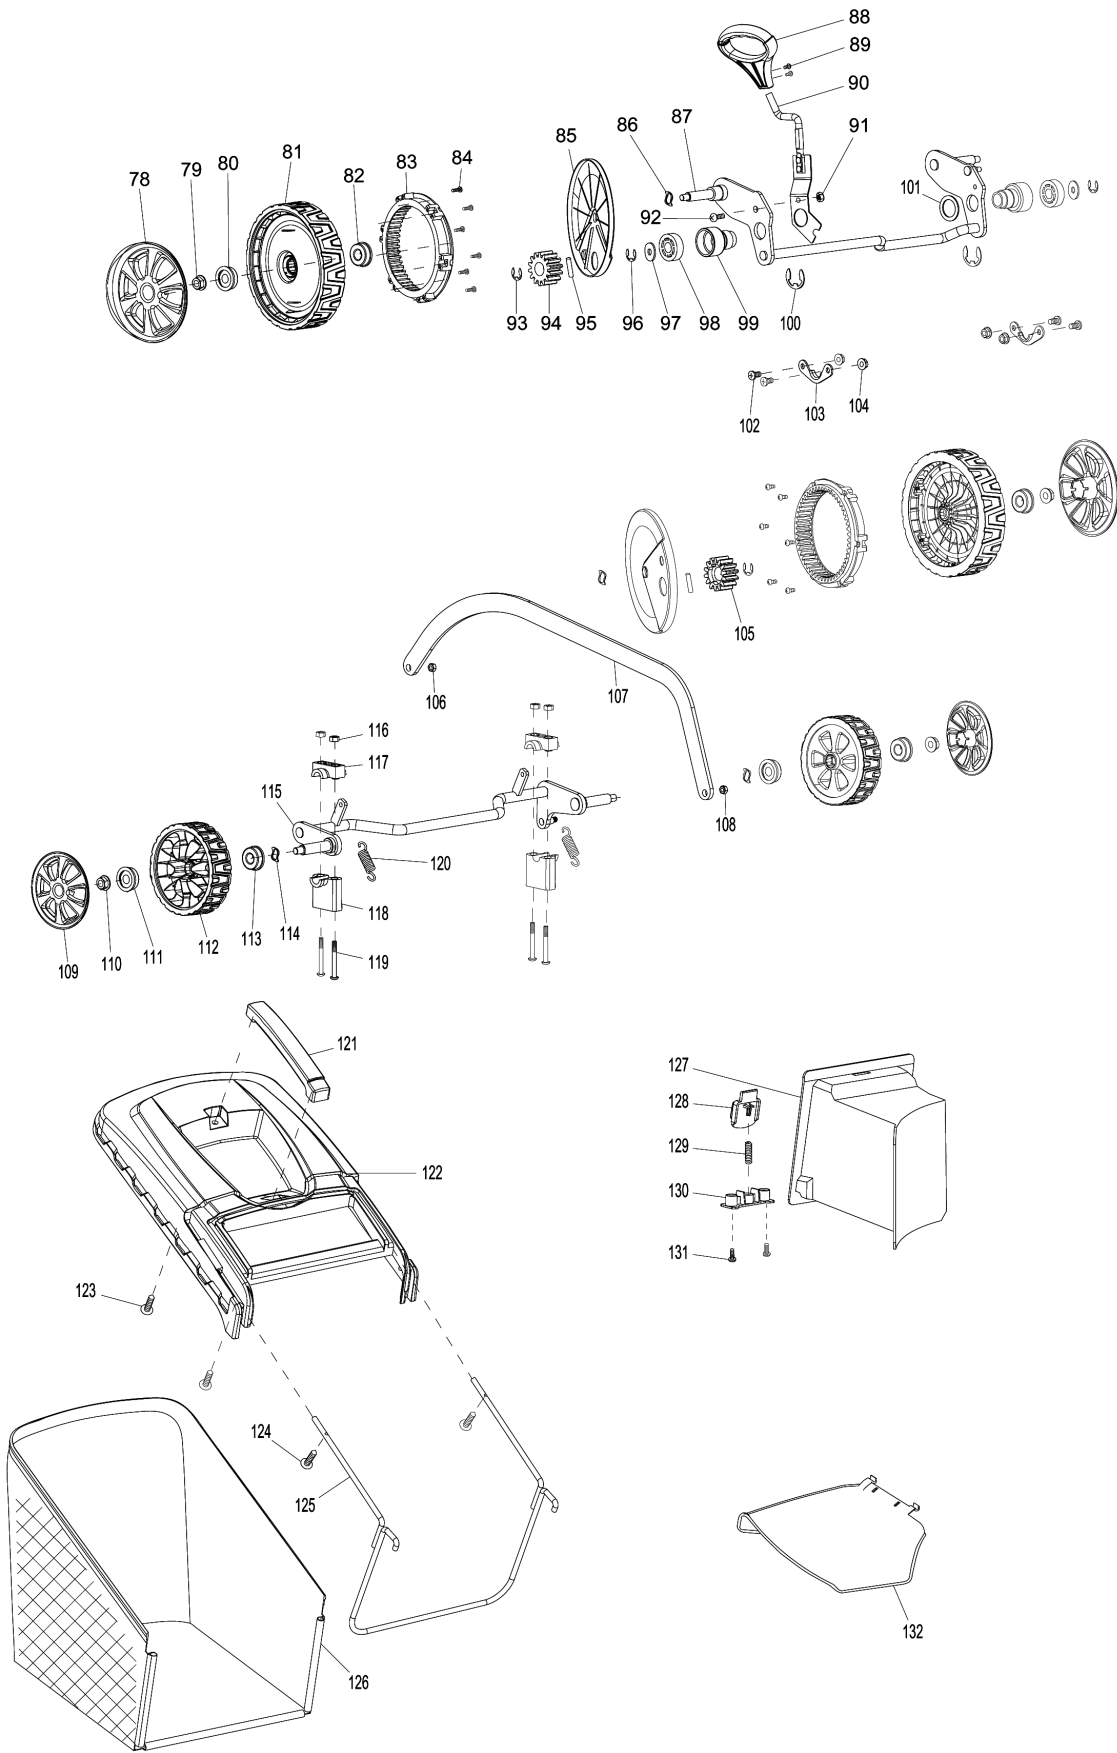

Model No.PLM4628 PETROL LAWN MOWER

Model No.PLM4628 PETROL LAWN MOWER

Model No.PLM4628 PETROL LAWN MOWER

Model No.PLM4628 PETROL LAWN MOWER

Tétel	Cikkszám	Megnevezés	Átalakulás	Menny.	New/Old	Opc 1	Opc 2	Megjegyzés
001	671017580	ENGINE CLUTCH LEVER		1				
002	671001732	SELF DRIVE CONTROL LEVER		1				
003	671001029	HANDLE SHEATH		1				
004	671017970	UPPER HANDLE BAR		1				
005	DA00000575	HEX.CAP NUT M6		1				
006	DA00000574	FLAT WASHER 6		1				
007	DA00000573	OUTER WIRE STOPPER		1				
008	671001258	ENGINE CLUTCH WIRE ASSY		1	*			
008-1	671001222	SELF DRIVE CONTROL WIRE ASSY	X	1				
009	671001222	SELF DRIVE CONTROL WIRE ASSY		1	*			
009-1	671001258	ENGINE CLUTCH WIRE ASSY	X	1				
010	671013260	THROTTLE CONTROL BOX ASSY		1				
011	DA00000572	HEX.FLANGE BOLT M6X55		1				
012	DA00000577	HEX.FLANGE BOLT M6X35		1				
013	DA00000579	STARTER GRIP HOOK		1				
014	DA00000574	FLAT WASHER 6		1				
015	DA00000864	SPRING WASHER 6		1	*			
015-1	DA00000576	SPRING WASHER 6	O	1				
016	DA00000575	HEX.CAP NUT M6		1				
017	671090048	PIN 5X20		2				
018	671364005	TENSION LEVER		2				
019	671001119	RETAINER PLATE		2				
020	671001301	TENSION BOLT M8		2				
021	DA00000860	SELF-TAPPING SCREW ST3X10		4				
022	671054001	ANGLE ADJUSTMENT JOINT UPPER		2				
023	671055001	ANGLE ADJUSTMENT JOINT LOWER		2				
024	DA00000860	SELF-TAPPING SCREW ST3X10		4				
025	671011890	FLAT WASHER 8		2				
026	671005008	ANYA M8		2				
027	671001804	LOWER HANDLE BAR		1				
028	671611001	CABLE CLIP		1				
029	671611001	CABLE CLIP		1				
030	671006004	CSAVAR M8X6		2				
031	DA00000565	PLASTIC SADDLE WASHER 8		2				
032	671365005	RÖGZÍTŐGOMB PLM4618		2				
033	DA00000563	HEXAGON NUT M8		2				
034	DA00000562	HEX.FLANGE BOLT M8X16		4				
035	671001751	RIGHT HANDLE BRACKET BLUE		1				
036	DA00000537	HEX.FLANGE LOCK NUT M8		4				
037	DA00000900	PIPE END CAP 19		2				
038	671001750	LEFT HANDLE BRACKET BLUE		1				